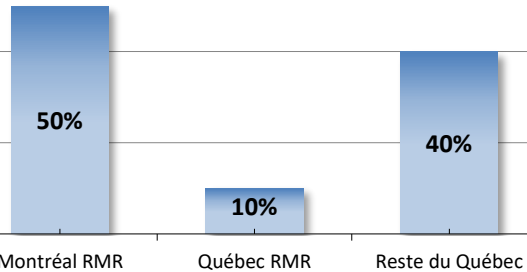

# MBA RECHERCHE

2022-01-01

**Omnimax Québec**

**Fréquence :** - Hebdomadaire

**Échantillon :** - 1000 internautes québécois âgés de 18 ans et plus

**Langues :** - Français et anglais

**Pondération :** - Selon la région, le genre, l'âge et la langue

**Variables :** - 10 variables démographiques incluent (région, pays, langue, genre, âge, éducation, statut d'emploi, statut civil, personnes dans le foyer, revenu)

Quotas: Région

Quotas: Genre

Quotas: Langue