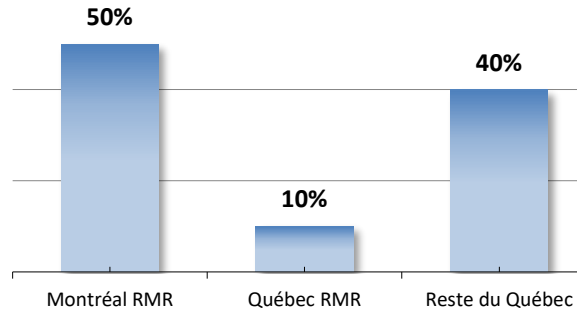

2023-01-01

MBA RECHERCHE

2023-01-01

Omnimax Québec

Fréquence : - Hebdomadaire

Échantillon : - 1000 internautes québécois âgés de 18 ans et plus

Langues : - Français et anglais

Pondération : - Selon la région, le genre, l'âge et la langue

Variables : - 10 variables démographiques incluent (région, pays, langue, genre, âge, éducation, statut d'emploi, statut civil, personnes dans le foyer, revenu)

Quotas: Région

Quotas: Genre

Quotas: Langue