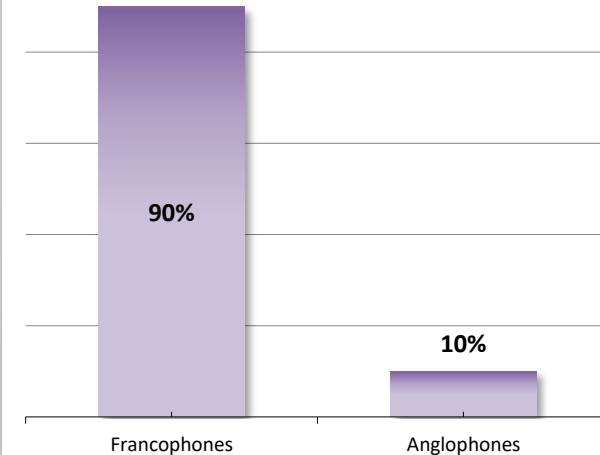

2023-01-01

MBA RECHERCHE

2023-01-01

Omnimax Québec

Fréquence : - Hebdomadaire

Échantillon : - 1000 internautes québécois âgés de 18 ans et plus

Langues : - Français et anglais

Pondération : - Selon la région, le genre, l'âge et la langue

Variables : - 10 variables démographiques incluent (région, pays, langue, genre, âge, éducation, statut d'emploi, statut civil, personnes dans le foyer, revenu)

Quotas: Région

Quotas: Genre

Quotas: Langue

Omnimax Québec

Prix par questions fermées

1 à 5 premières questions :	600\$ par question
6 à 10 questions suivantes :	500\$ par question
11 questions et plus :	400\$ par question

Omnimax Québec

Prix par questions semi-ouvertes