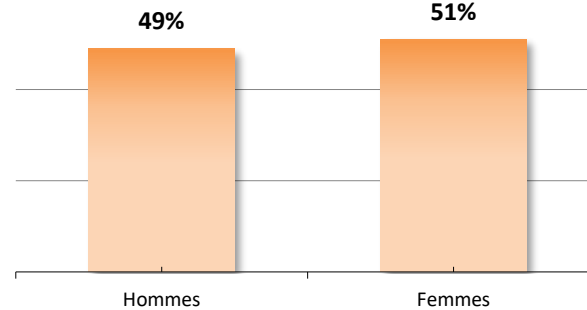

2023-01-01

MBA RECHERCHE

2023-01-01

Omnimax Québec

Fréquence : - Hebdomadaire

Échantillon : - 1000 internautes québécois âgés de 18 ans et plus

Langues : - Français et anglais

Pondération : - Selon la région, le genre, l'âge et la langue

Variables : - 10 variables démographiques incluent (région, pays, langue, genre, âge, éducation, statut d'emploi, statut civil, personnes dans le foyer, revenu)

Quotas: Région

Quotas: Genre

Quotas: Langue